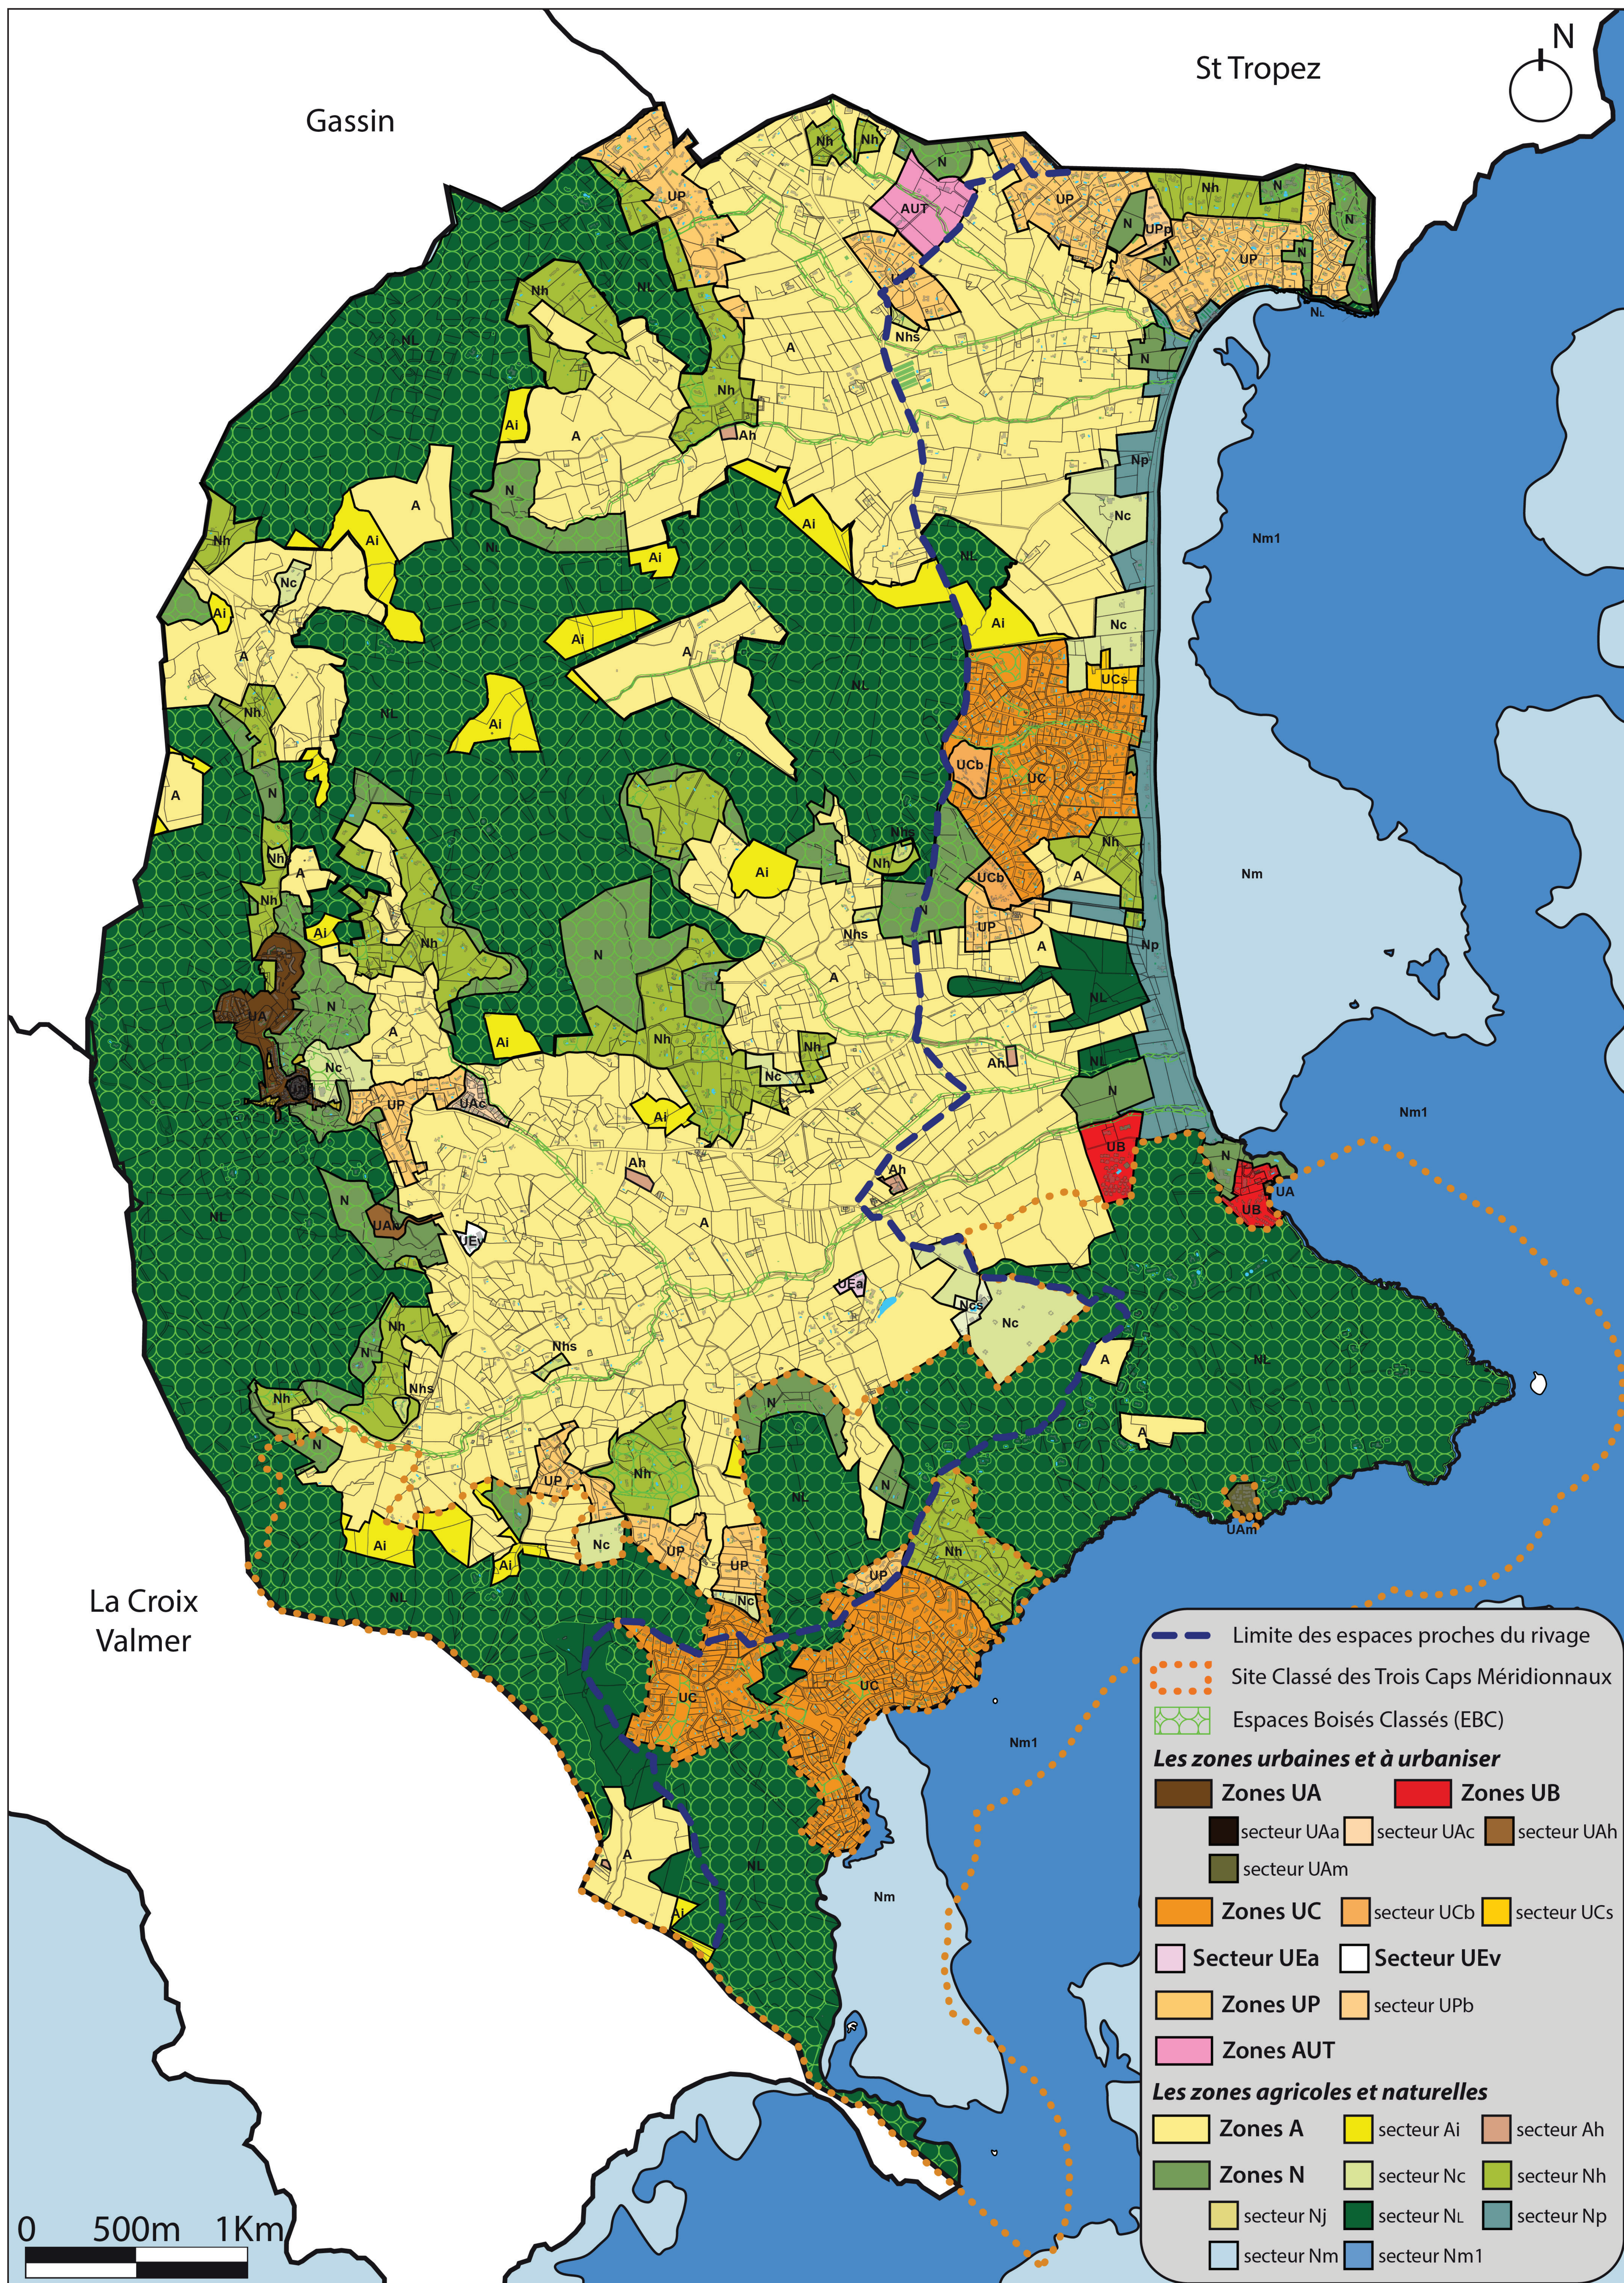

PROJET DU PLAN LOCAL D'URBANISME

- Limite des espaces proches du rivage
- Site Classé des Trois Caps Méridionaux
- Espaces Boisés Classés (EBC)

Les zones urbaines et à urbaniser

Zones UA	Zones UB
secteur UAa	secteur UAc
secteur UAm	secteur UAh
Zones UC	secteur UCb
Secteur UEa	secteur UCs
Zones UP	Secteur UEv
Zones AUT	secteur UPb

Les zones agricoles et naturelles

Zones A	secteur Ai	secteur Ah
Zones N	secteur Nc	secteur Nh
secteur Nj	secteur Nl	secteur Np
secteur Nm	secteur Nm1	