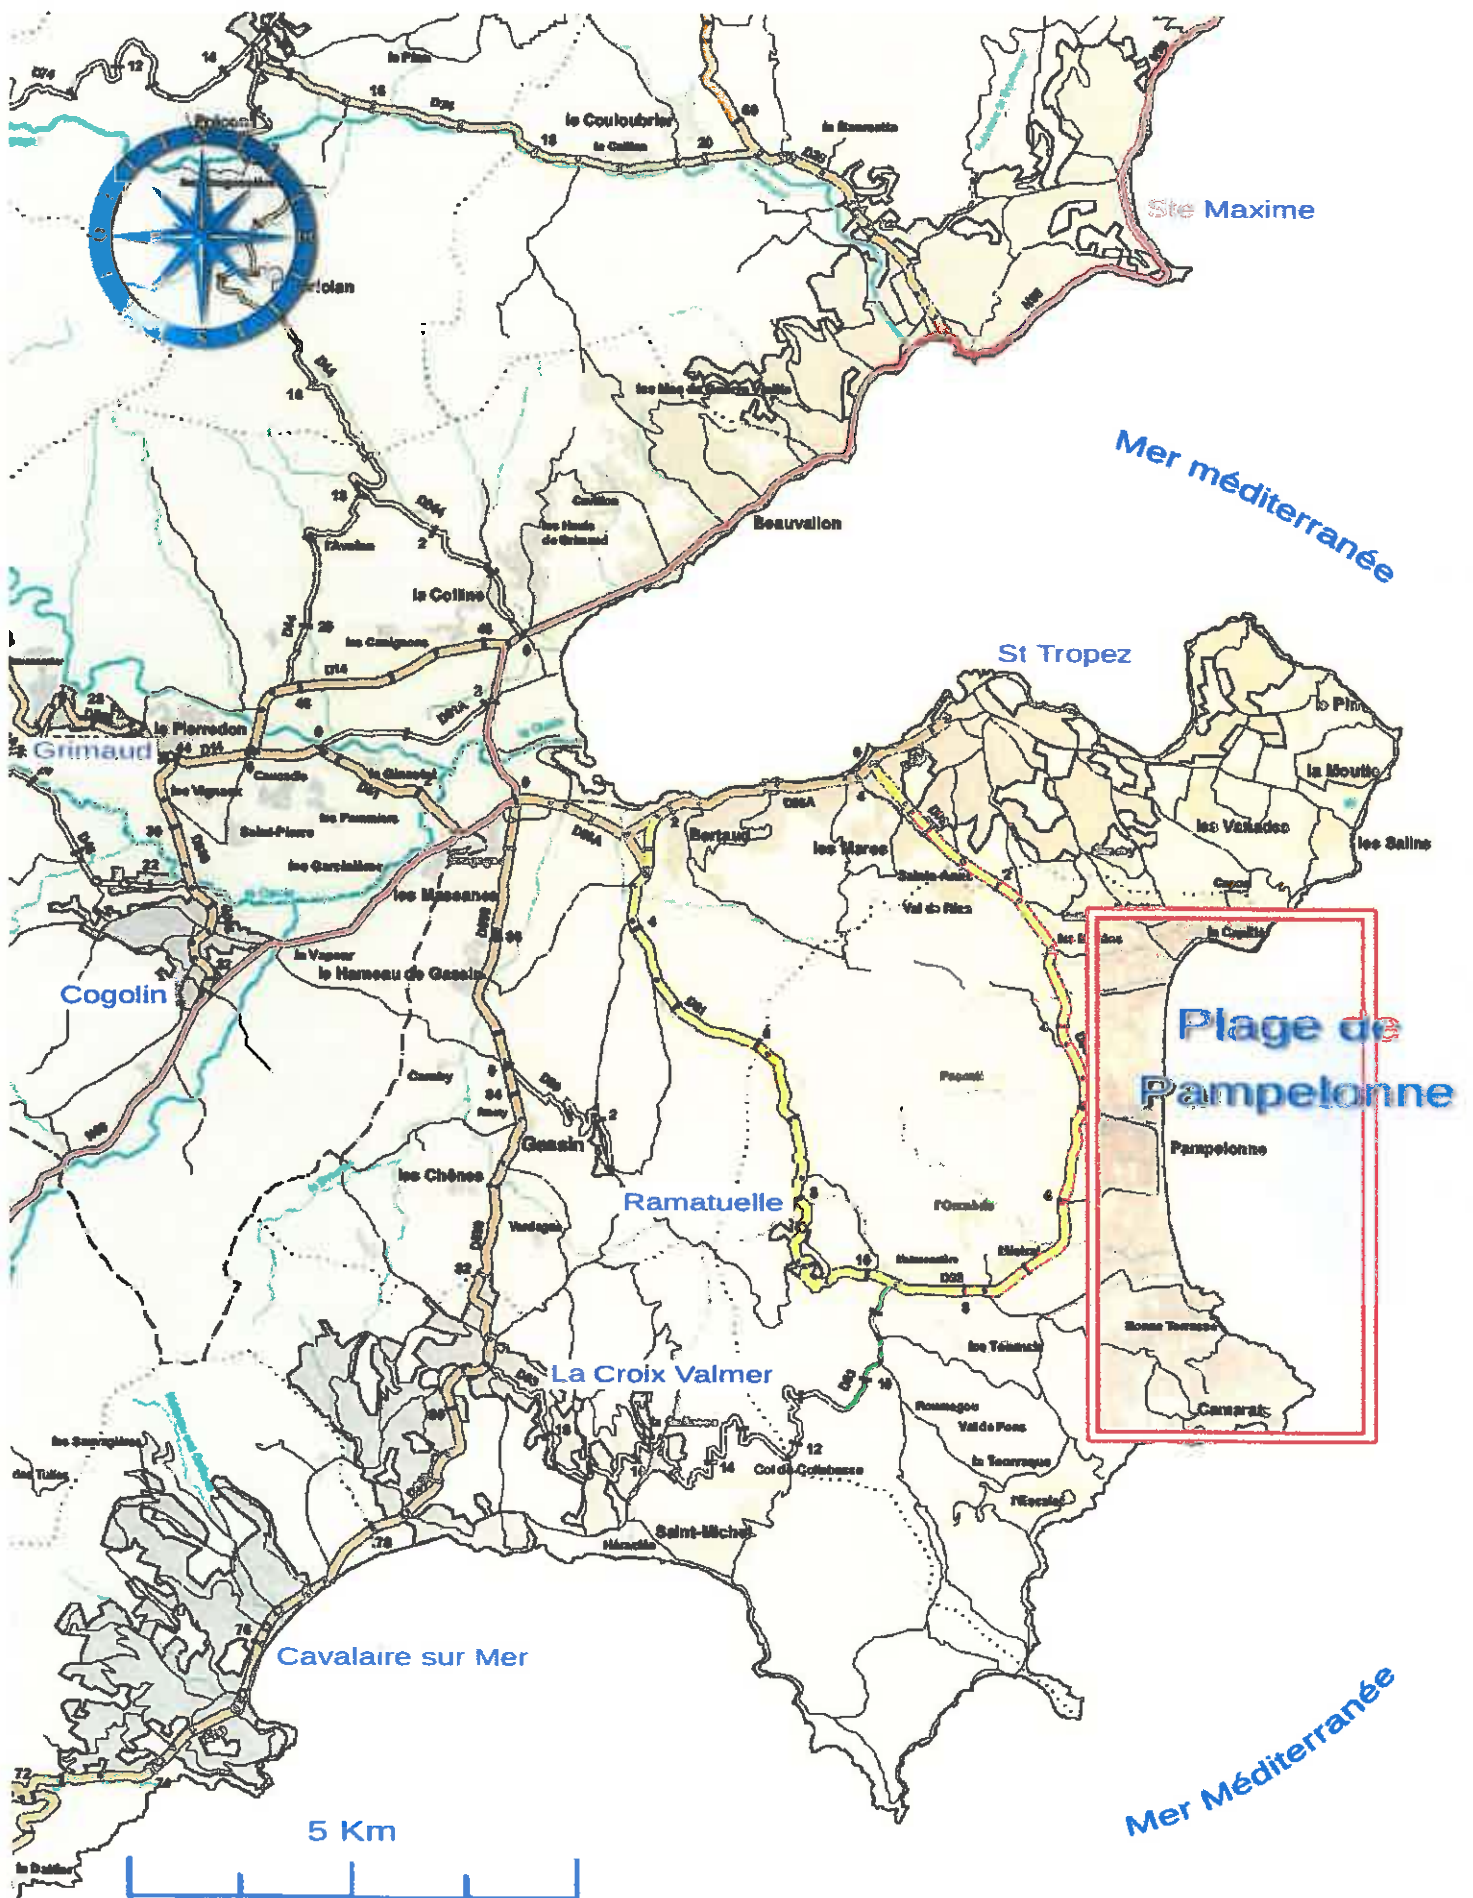

**Direction Départementale
des Territoires et de la Mer**

**Service du Domaine Public Maritime
et Environnement Marin**

AVENANT N° 1 A LA CONCESSION DE LA PLAGE NATURELLE DE PAMPELONNE

DOSSIER DE CONCESSION

PLAN DE SITUATION

1

Commune de Ramatuelle

PLAN DE SITUATION

Commune de Ramatuelle - plage de Pampelonne