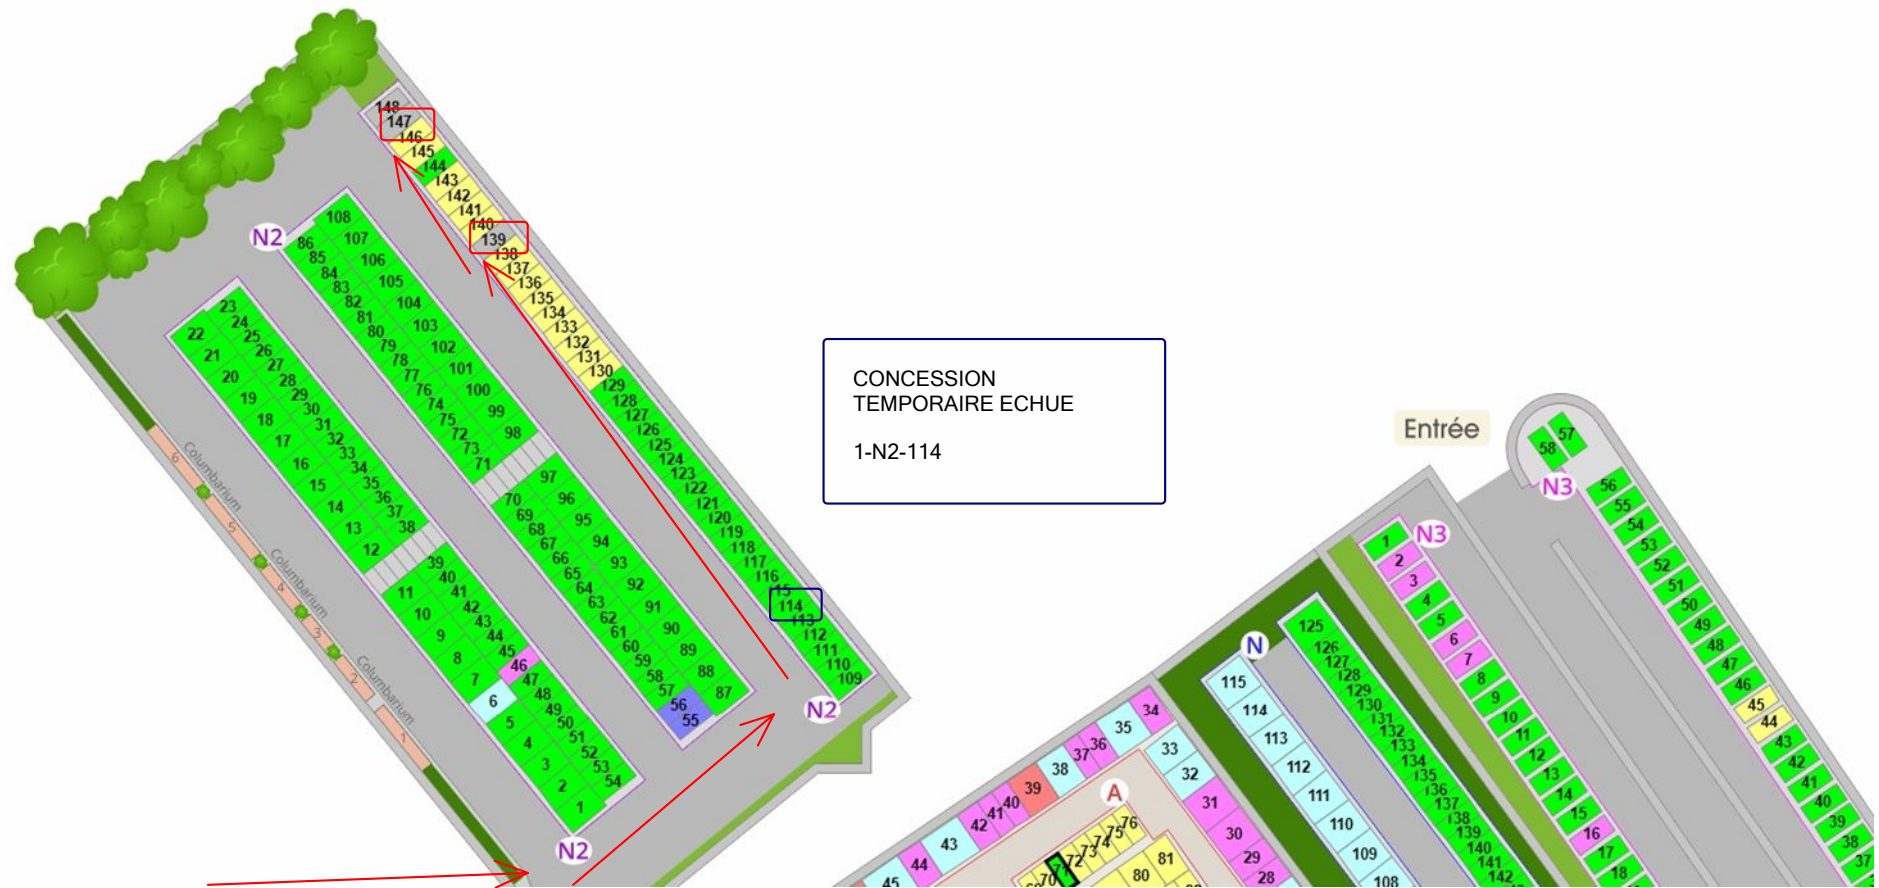

# Cimetière Communal

## TERRAINS COMMUNS:

Mr Michel DELOUCHE 1-N2-139  
Mr Bernard REMEUR 1-N2-147

# PLAN GÉNÉRAL DU CIMETIÈRE COMMUNAL

- Ossuaire
- Caveaux Provisoires
- Columbarium
- Jardin du Souvenir
- ① Tombe de Gérard Philipe