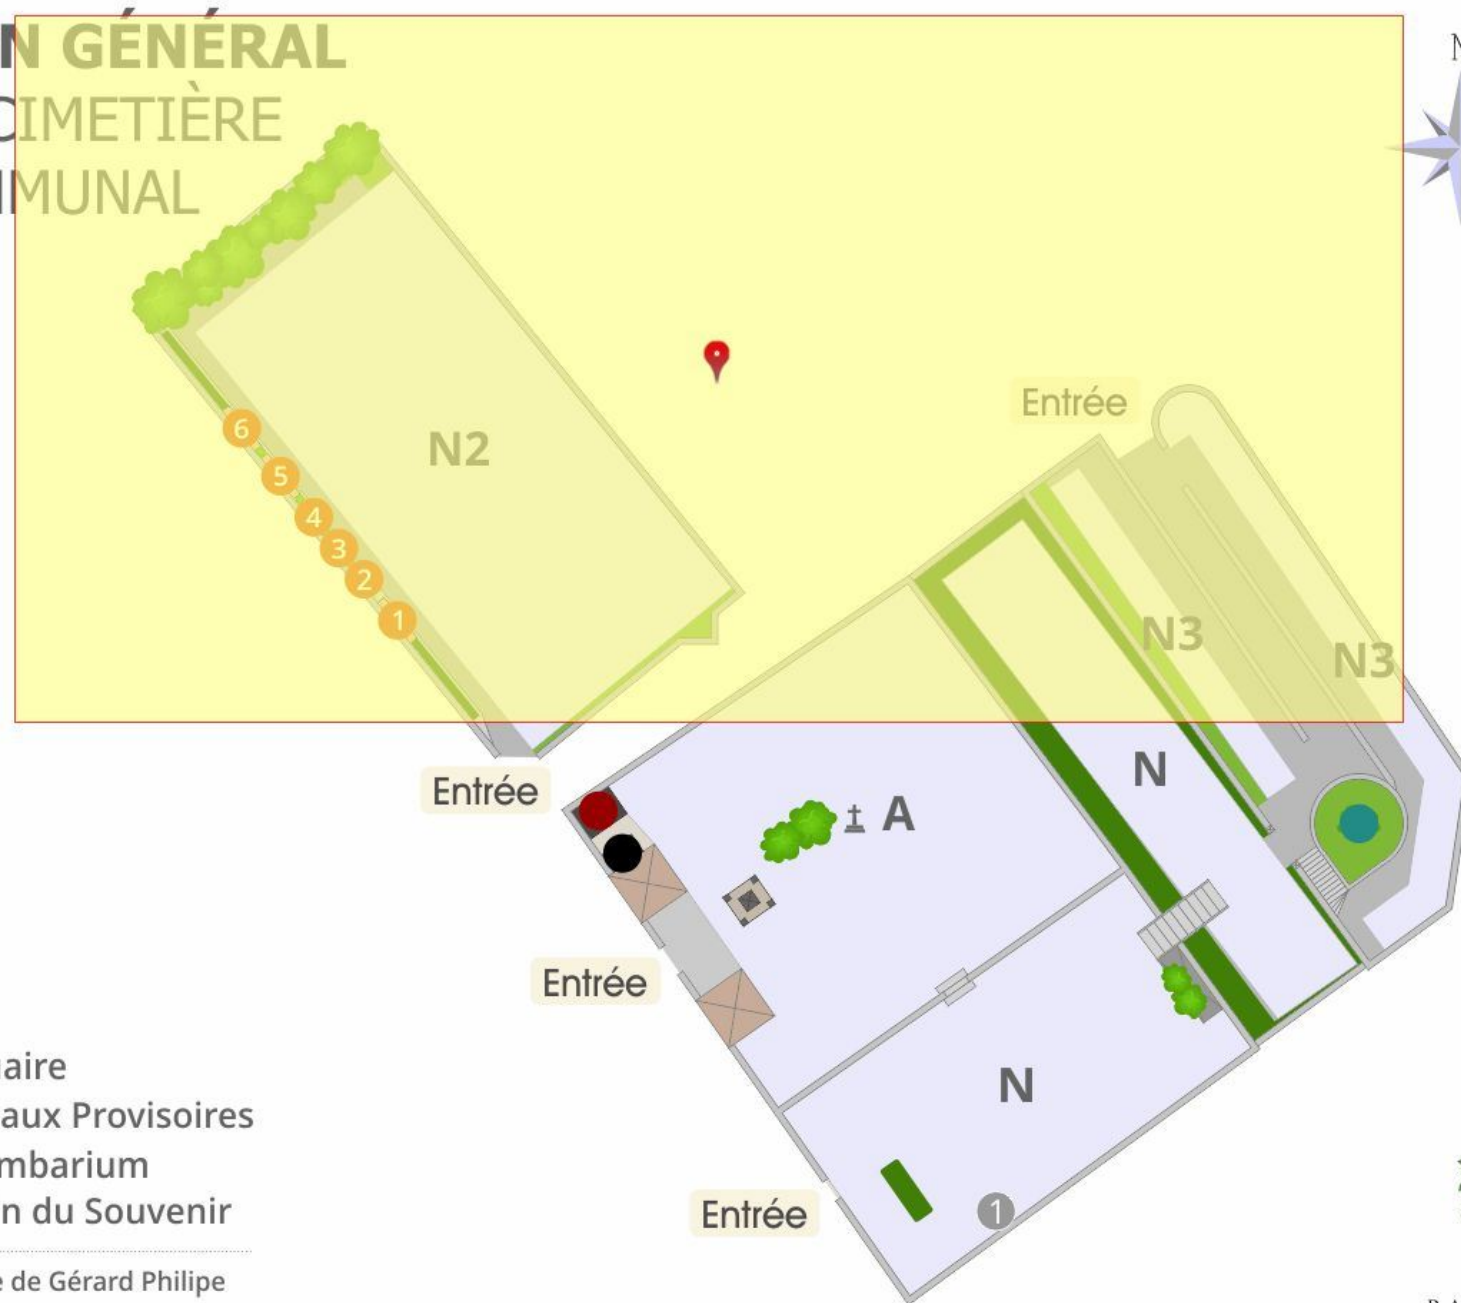

# Cimetière Communal

## TERRAINS COMMUNS:

Mr Michel DELOUCHE 1-N2-139  
Mr Bernard REMEUR 1-N2-147

# PLAN GÉNÉRAL DU CIMETIÈRE COMMUNAL

- Ossuaire
- Caveaux Provisoires
- Columbarium
- Jardin du Souvenir
- ① Tombe de Gérard Philipe